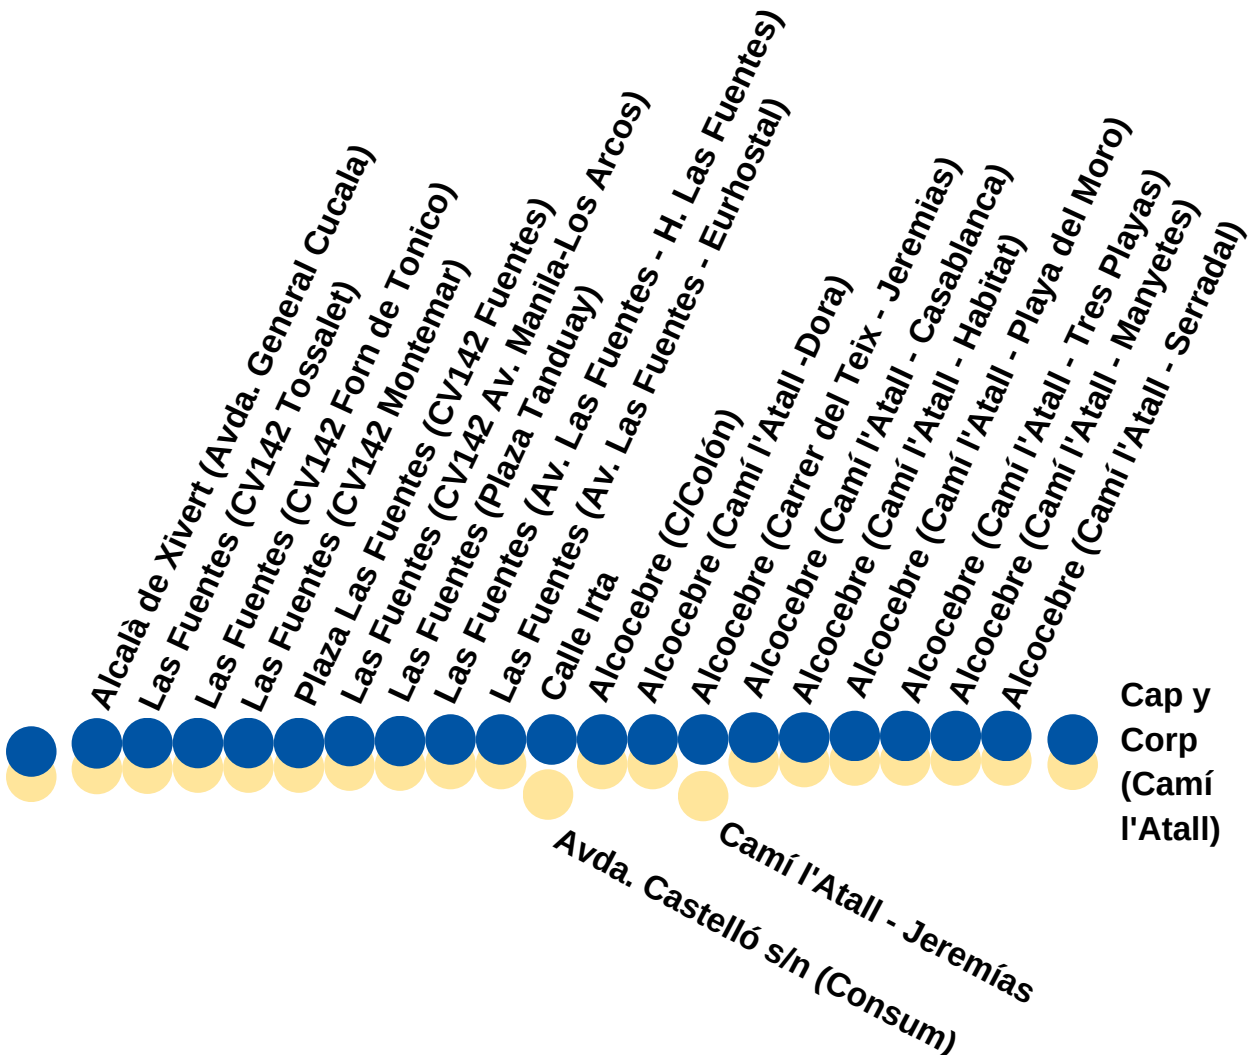

ALCALÁ-LAS FUENTES -ALCOCEBRE - CAPI CORP

Desde el 1 de Septiembre hasta el 30 de Junio de 2026

HORARIOS ACTUALIZADOS A 01/09/2025

LUNES A VIERNES no festivos

HORARIO IDA

ALCALÁ	L. FUENTES	ALCOCEBRE	CAPI CORP
8:15	8:30	8:40	8:55
11:00	11:15	11:25	11:40
15:15	15:30	15:40	15:50
16:30	16:45	16:55	17:10
19:15	19:30	19:40	19:55

HORARIO REGRESO

CAPI CORP	ALCOCEBRE	L. FUENTES	ALCALÁ
8:55	9:05	9:15	9:30
11:45	12:00	12:15	12:30
15:50	16:05	16:20	16:35
17:15	17:30	17:45	18:00
20:00	20:15	20:30	20:45

SÁBADOS, DOMINGOS y festivos

HORARIO IDA

ALCALÁ	L. FUENTES	ALCOCEBRE	CAPI CORP
8:15	8:30	8:40	8:55
12:00	12:15	12:25	12:40
19:00	19:15	19:25	19:40

HORARIO REGRESO

CAPI CORP	ALCOCEBRE	L. FUENTES	ALCALÁ
8:55	9:05	9:15	9:30
12:45	13:00	13:15	13:30
19:45	20:00	20:15	20:30

Alcalá de Xivert (Avda. Heroes de Marruecos)

● IDA
● VUELTA