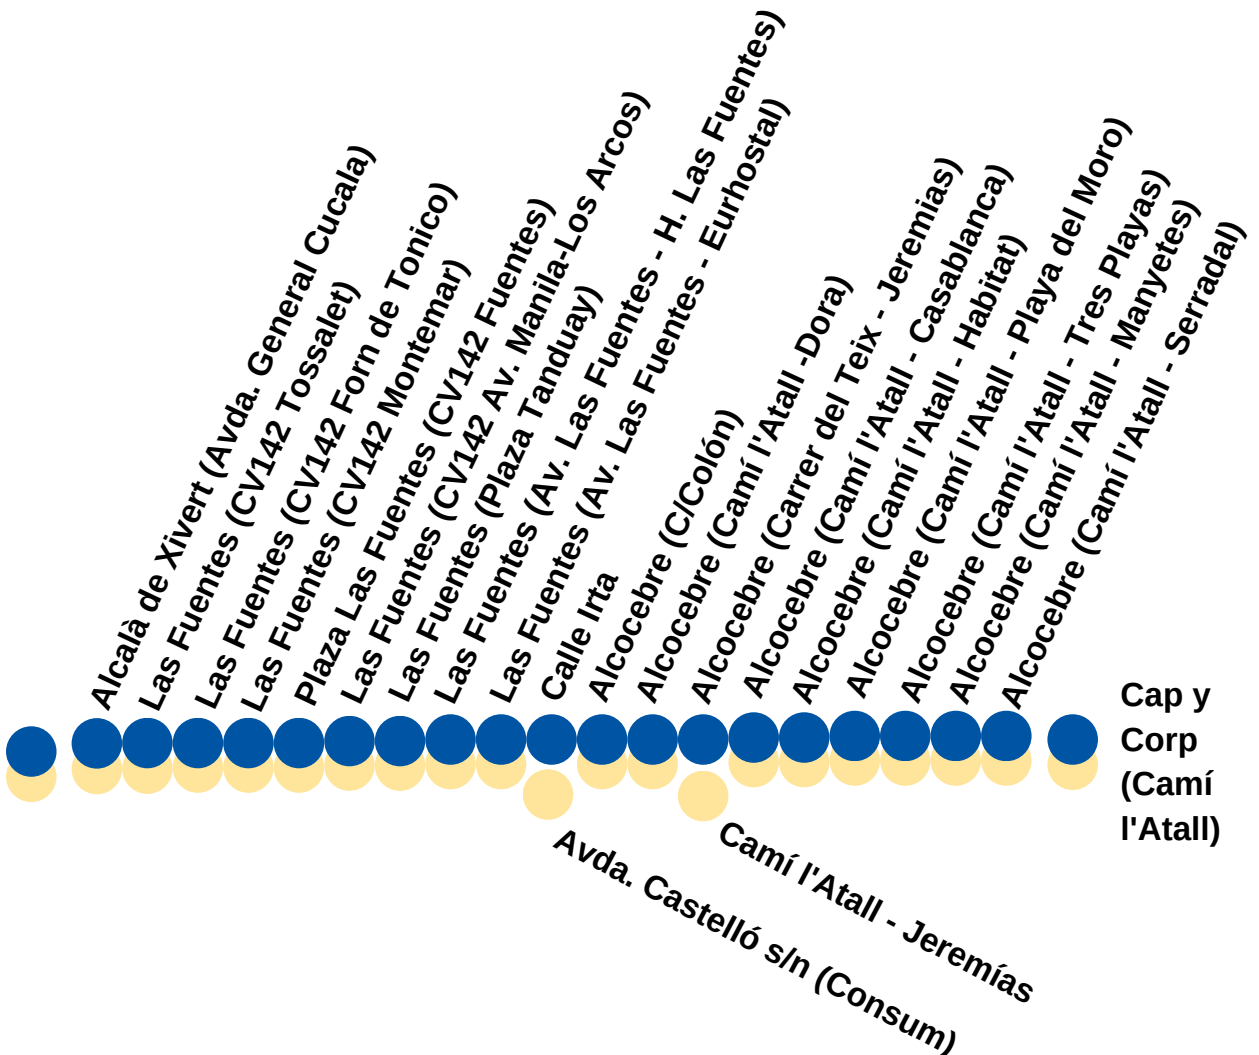

### HORARIO REGRESO

CAPI CORP	ALCOCEBRE	L. FUENTES	ALCALÁ
8:55	9:05	9:15	9:30
11:45	12:00	12:15	12:30
15:50	16:05	16:20	16:35
17:15	17:30	17:45	18:00
20:00	20:15	20:30	20:45

## SÁBADOS, DOMINGOS y festivos

### HORARIO IDA

ALCALÁ	L. FUENTES	ALCOCEBRE	CAPI CORP
8:15	8:30	8:40	8:55
12:00	12:15	12:25	12:40
19:00	19:15	19:25	19:40

### HORARIO REGRESO

CAPI CORP	ALCOCEBRE	L. FUENTES	ALCALÁ
8:55	9:05	9:15	9:30
12:45	13:00	13:15	13:30
19:45	20:00	20:15	20:30

Alcalá de Xivert (Avda. Heroes de Marruecos)

● IDA  
● VUELTA