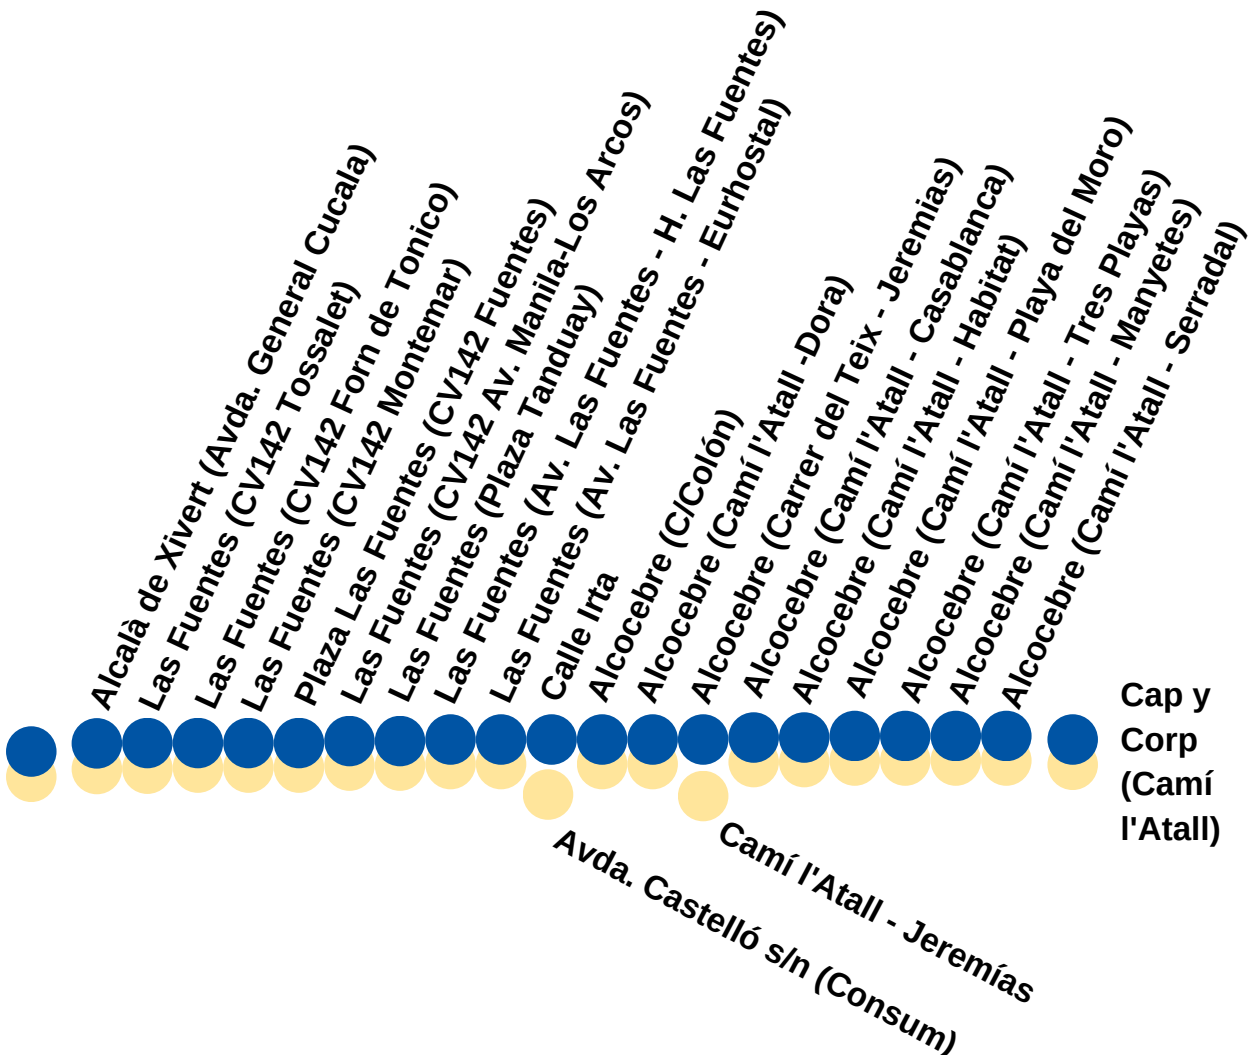

ALCALÁ-LAS FUENTES -ALCOCEBRE - CAPI CORP

Desde el 1 de Septiembre hasta el 30 de Junio de 2024

HORARIOS ACTUALIZADOS A 01/09/2023

LUNES A VIERNES no festivos

HORARIO IDA

ALCALÁ	L. FUENTES	ALCOCEBRE	CAPI CORP
8:15	8:30	8:40	8:55
11:00	11:15	11:25	11:40
15:15	15:30	15:40	15:50
16:30	16:45	16:55	17:10
19:15	19:30	19:40	19:55

HORARIO REGRESO

CAPI CORP	ALCOCEBRE	L. FUENTES	ALCALÁ
8:55	9:05	9:15	9:30
11:45	12:00	12:15	12:30
15:50	16:05	16:20	16:35
17:15	17:30	17:45	18:00
20:00	20:15	20:30	20:45

SÁBADOS, DOMINGOS y festivos

HORARIO IDA

ALCALÁ	L. FUENTES	ALCOCEBRE	CAPI CORP
8:15	8:30	8:40	8:55
12:00	12:15	12:25	12:40
19:00	19:15	19:25	19:40

HORARIO REGRESO

CAPI CORP	ALCOCEBRE	L. FUENTES	ALCALÁ
8:55	9:05	9:15	9:30
12:45	13:00	13:15	13:30
19:45	20:00	20:15	20:30

Alcalá de Xivert (Avda. Heroes de Marruecos)

● IDA
 ● VUELTA