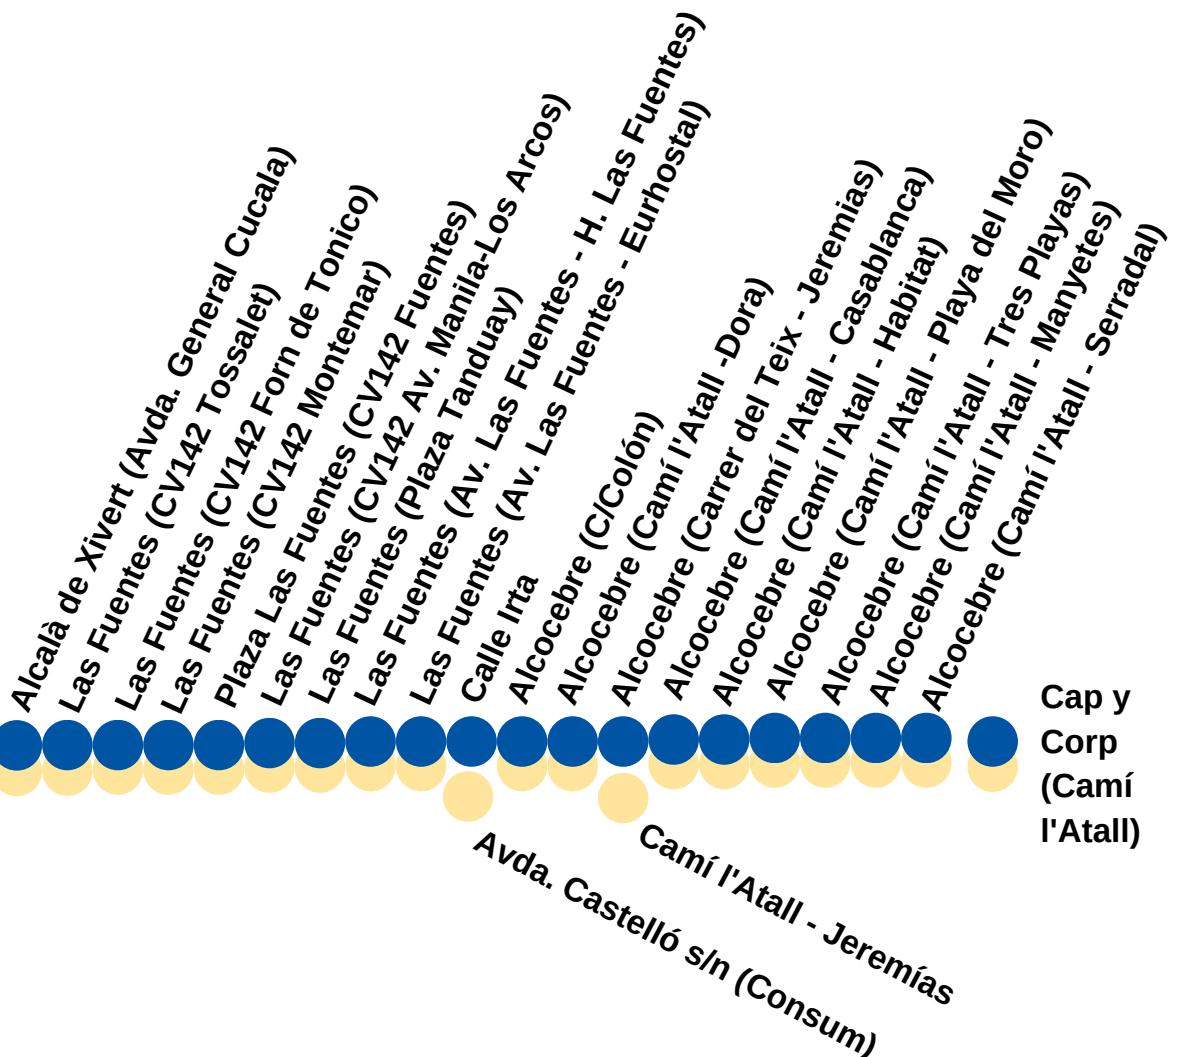

# ALCALÁ-LAS FUENTES -ALCOCEBRE - CAPI CORP

Desde el 10/07/2023 a 31/08/2023

HORARIOS ACTUALIZADOS A 10/07/2023

## LUNES A DOMINGO y festivos

### HORARIO REGRESO

ALCALÁ	L. FUENTES	ALCOCEBRE	CAPI CORP	CAPI CORP	ALCOCEBRE	L. FUENTES	ALCALÁ
7:15	7:30	7:40	—	—	7:40	7:50	08:10
08:10	08:25	8:35	8:45	8:45	8:55	09:05	09:20
10:00	10:15	10:30	10:45	10:45	11:00	11:15	11:30
11:30	11:45	12:00	12:15	12:15	12:30	12:45	13:00
13:00	13:15	13:30	13:45	13:45	14:00	14:15	14:30
14:45	15:00	15:15	15:30	15:30	15:45	16:00	16:15
16:15	16:30	16:45	17:00	17:00	17:15	17:30	17:45
18:30	18:45	19:00	19:15	19:15	19:30	19:45	20:00
20:00	20:15	20:30	20:45	20:45	21:00	21:15	21:30
22:15	22:30	22:45	23:00	23:00	23:15	23:30	23:45
23:45	00:00	00:15	00:30	00:30	00:45	01:00	01:15

Alcalá de Xivert (Avda. Heroes de Marruecos)

● IDA  
● VUELTA