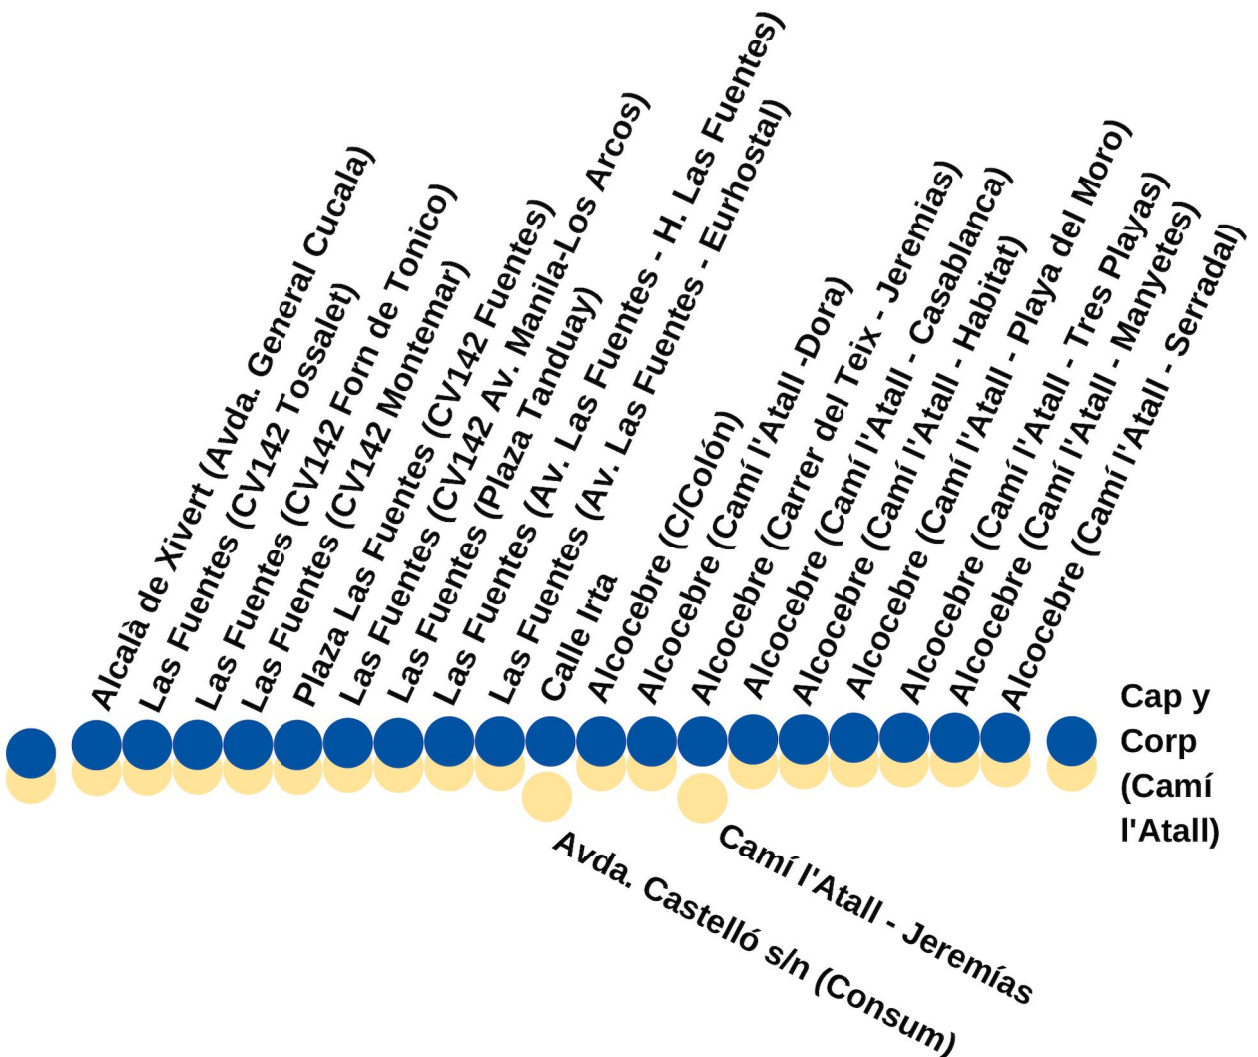

### HORARIO REGRESO

CAPI CORP	ALCOCEBRE	L. FUENTES	ALCALÁ
9:00	9:15	9:30	9:45
11:45	12:00	12:15	12:30
15:50	16:05	16:20	16:35
17:15	17:30	17:45	18:00
20:00	20:15	20:30	20:45

## SÁBADOS, DOMINGOS y festivos

### HORARIO IDA

ALCALÁ	L. FUENTES	ALCOCEBRE	CAPI CORP
8:15	8:30	8:40	8:55
12:00	12:15	12:25	12:40
19:00	19:15	19:25	19:40

### HORARIO REGRESO

CAPI CORP	ALCOCEBRE	L. FUENTES	ALCALÁ
9:00	9:15	9:30	9:45
12:45	13:00	13:15	13:30
19:45	20:00	20:15	20:30

Alcalá de Xivert (Avda. Heroes de Marruecos)

● IDA  
 ● VUELTA